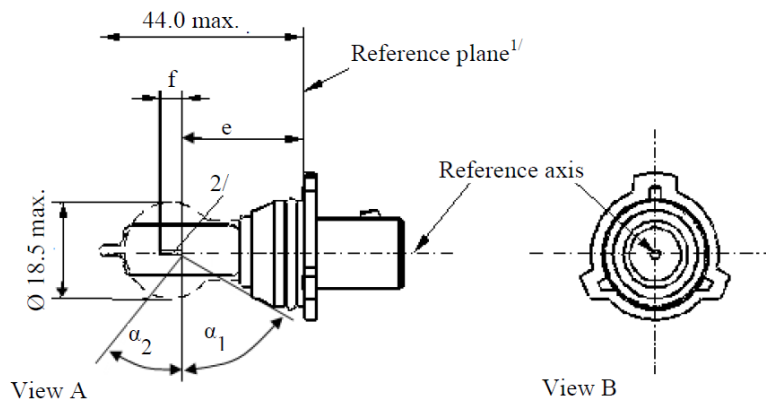

Преимущества

- Полностью соответствует ECE R37
- Линейка PSX
- Возможное использование:
  - Габаритные огни
  - Дневные ходовые огни
  - Указатели поворота
  - Стоп сигналы